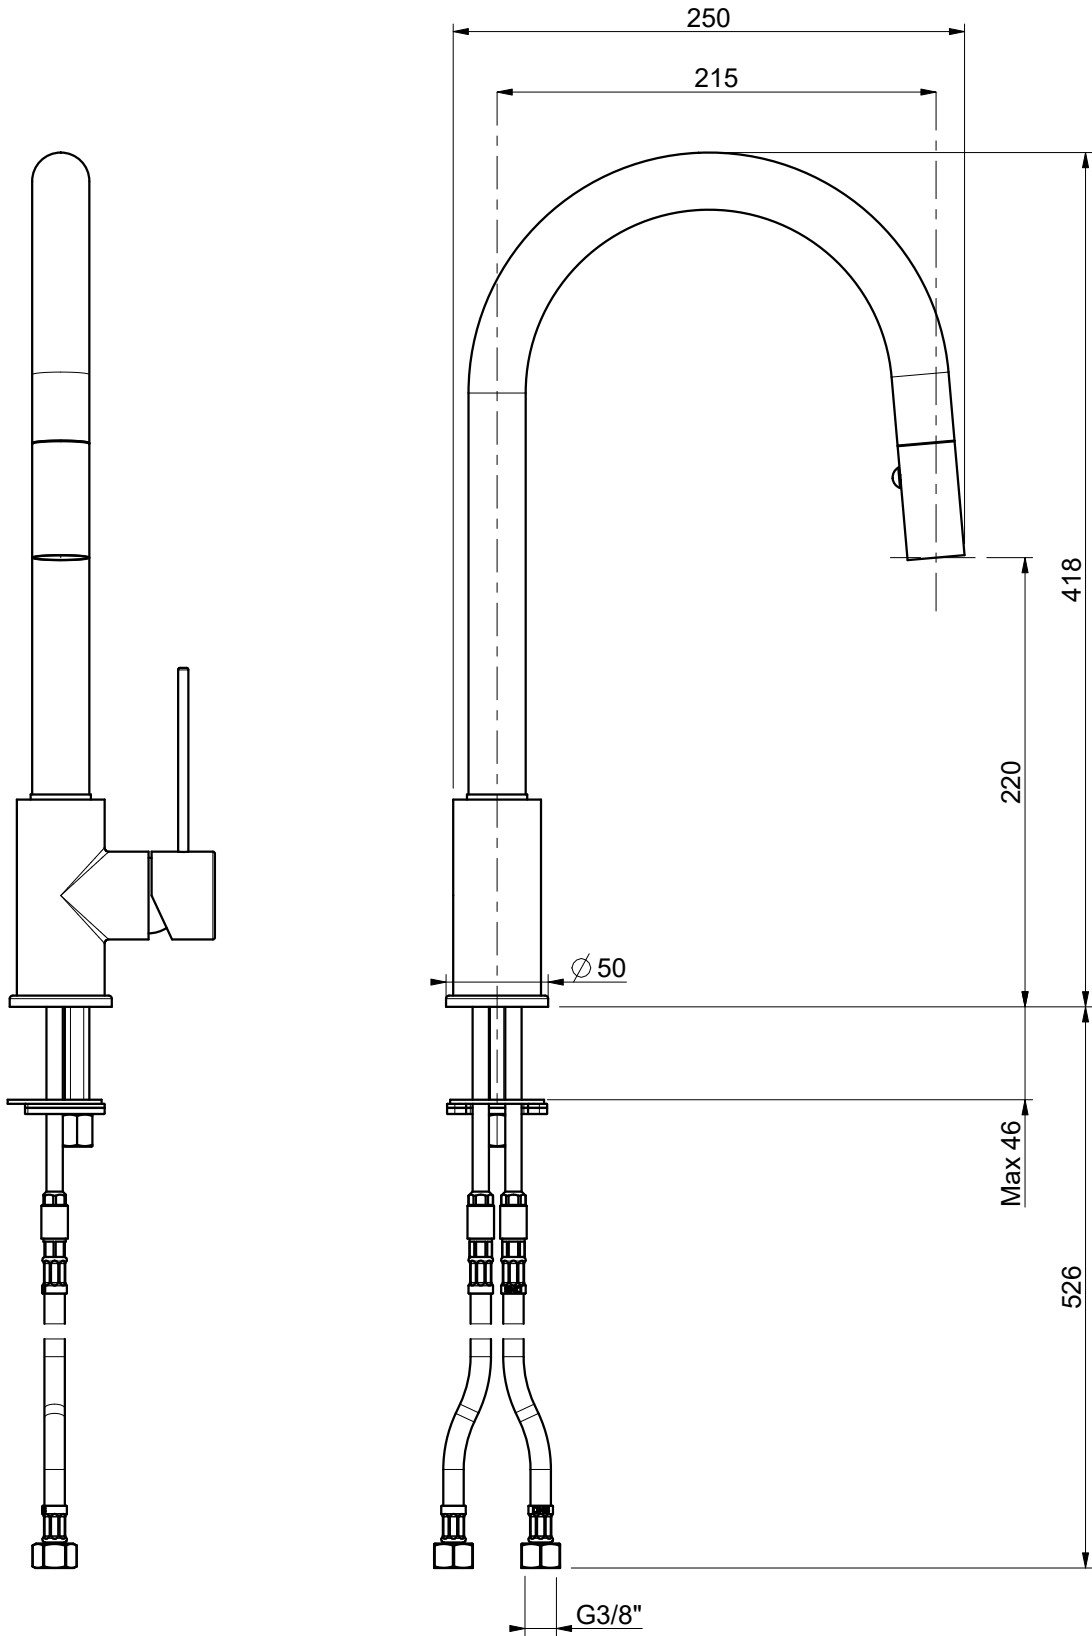

Lavello cucina con doccia estraibile -

Disegnatore: Mirko Rogora	Data: 07-Feb-2017	R. 1.0	Stato: Produzione	Peso: 824.0	P. 1
----------------------------------	--------------------------	---------------	--------------------------	--------------------	-------------

■ Lavello cucina con doccia estraibile -

Disegnatore: Mirko Rogora

Data: 07-Feb-2017

R. 1.0

Stato: Produzione

Peso: 824.0

P. 2