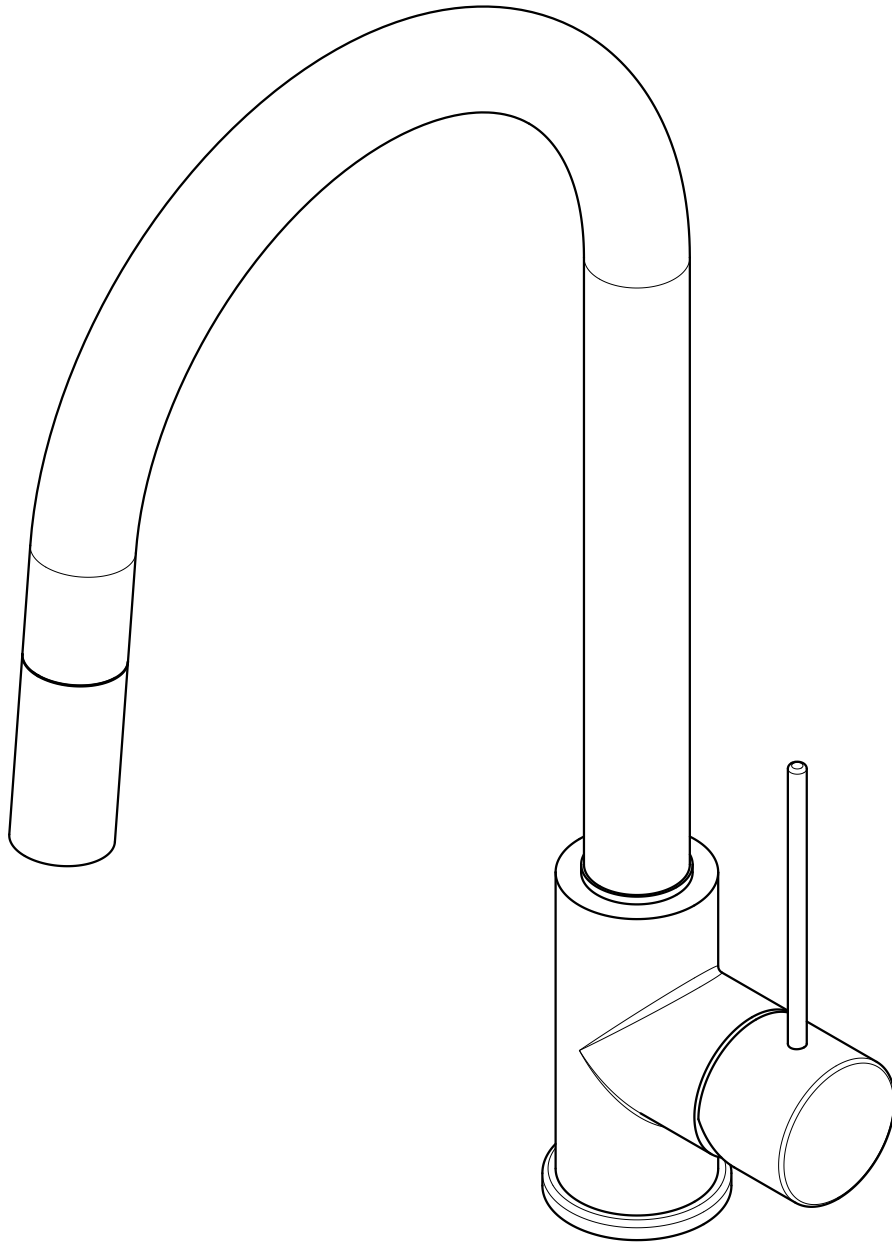

Lavello cucina con doccia estraibile -

Disegnatore: Mirko Rogora	Data: 07-Feb-2017	R. 1.0	Stato: Produzione	Peso: 824.0	P. 1
----------------------------------	--------------------------	---------------	--------------------------	--------------------	-------------

■ Lavello cucina con doccia estraibile -

Disegnatore: Mirko Rogora

Data: 07-Feb-2017

R. 1.0

Stato: Produzione

Peso: 824.0

P. 2